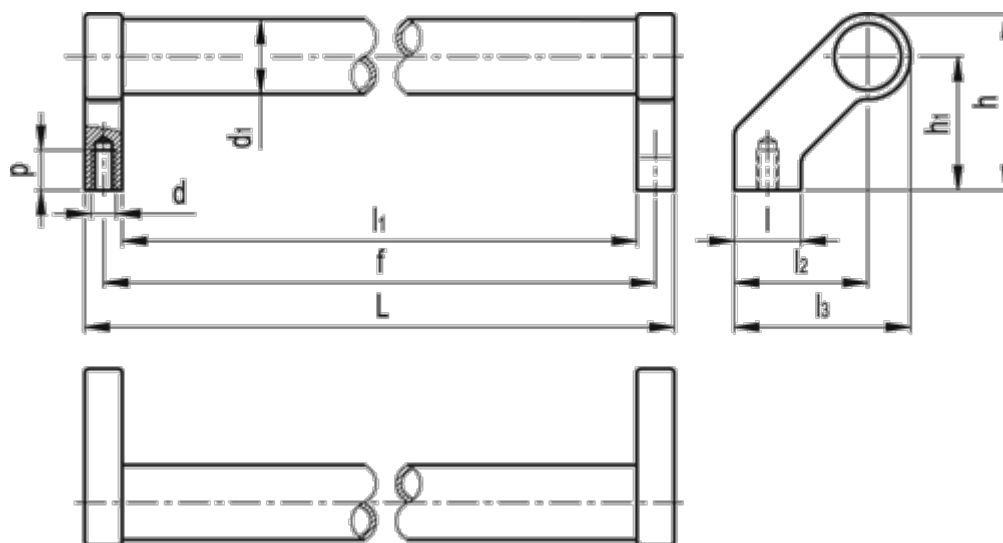

Varenummer: 201076400
 Beskrivelse: E+G Rørgreb GN 333-30-400-A-SW

Mål

d	= M8	l3	= 68
d1	= 28	p	= 15
f +/-0,5	= 400	Vægt (g)	= -
h	= 68		
h1	= 51		
L	= 417		
l1	= 383		
l2	= 51		